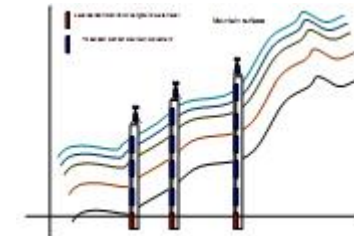

无线接入技术在物联网的应用

- } **Wifi**
- } **3G**
- } **4G**

物联网的应用

- } 物联网应用主要集中在两个方面：这些和嵌入式技术都密切相关
- } 安防
- } 自动化和远程管理

应用案例

- } 智能交通 : 车辆位置,车况
- } 智能家居 : 智能冰箱/洗衣机/空调
- } 远程监控 : 在矿井底装50多个摄像头; 在20个蔬菜冷库的各个角落安装温度传感器
- } 城市管理 :
- } 农业生产 :
- } 工业监控 :
- } 环境监测 :
- } 远程医疗 :
- } 食品安全 : 贴上二维码
- } 物流 :
- } 水电抄表 :
- } 全球眼 :

南极科考项目

系统特点

- } MX231CA 节点
- } 高精度温度湿度传感器
- } 耐低温封装
- } 专业低温电池供电
- } 全天候采集
- } 卫星发射数据

香港山体滑坡监测

- } 采集信息:
 - } 水位高度
 - } 坡面滑动
- } 系统构成
 - } MX231 节点
 - } MXG1000 网关
 - } GPRS 模块
 - } 液位、倾角传感器

马来西亚棕榈树监测

- } 采集信息
 - } 土壤温度、土壤湿度、空气温湿度、土壤PH值
- } 系统构成
 - } MX231CA 配置增益天
 - } MXG1000 嵌入式网关