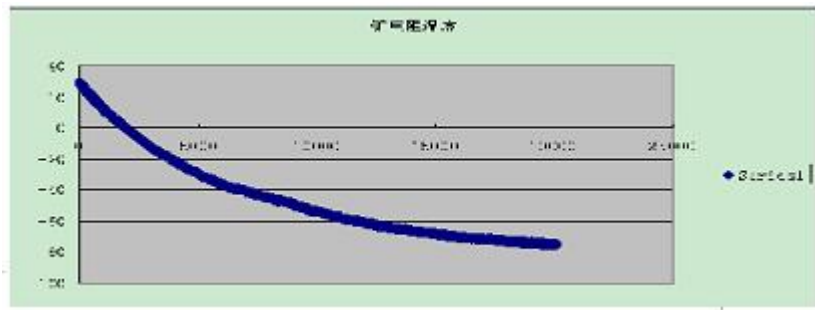

南极科考项目

系统特点

- } MX231CA 节点
- } 高精度温度湿度传感器
- } 耐低温封装
- } 专业低温电池供电
- } 全天候采集
- } 卫星发射数据