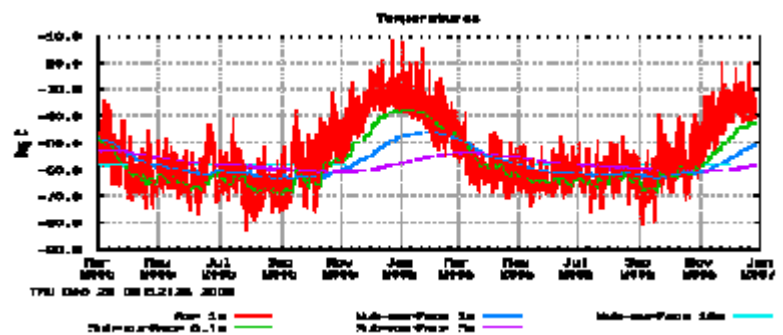

南极科考项目

系统特点

- } MX231CA 节点
- } 高精度温度湿度传感器
- } 耐低温封装
- } 专业低温电池供电
- } 全天候采集
- } 卫星发射数据