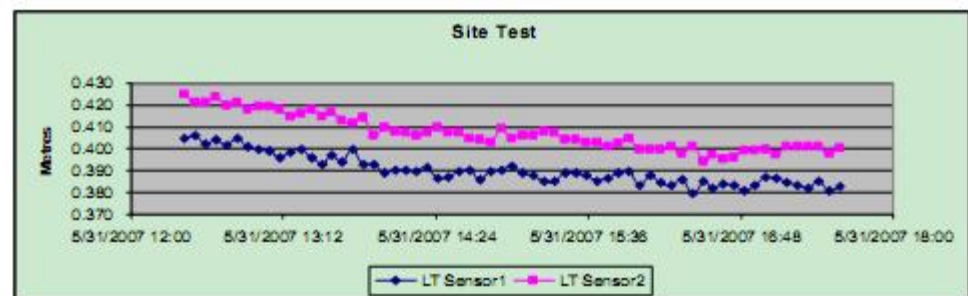

无线接入技术在物联网的应用

- } **Wifi**
- } **3G**
- } **4G**

物联网的应用

- } 物联网应用主要集中在两个方面：这些和嵌入式技术都密切相关
- } 安防
- } 自动化和远程管理

应用案例

- } 智能交通 : 车辆位置,车况
- } 智能家居 : 智能冰箱/洗衣机/空调
- } 远程监控 : 在矿井底装50多个摄像头; 在20个蔬菜冷库的各个角落安装温度传感器
- } 城市管理 :
- } 农业生产 :
- } 工业监控 :
- } 环境监测 :
- } 远程医疗 :
- } 食品安全 : 贴上二维码
- } 物流 :
- } 水电抄表 :
- } 全球眼 :

南极科考项目

系统特点

- } MX231CA 节点
- } 高精度温度湿度传感器
- } 耐低温封装
- } 专业低温电池供电
- } 全天候采集
- } 卫星发射数据

香港山体滑坡监测

- } 采集信息:
 - } 水位高度
 - } 坡面滑动
- } 系统构成
 - } MX231 节点
 - } MXG1000 网关
 - } GPRS 模块
 - } 液位、倾角传感器

马来西亚棕榈树监测

- } 采集信息
 - } 土壤温度、土壤湿度、空气温湿度、土壤PH值
- } 系统构成
 - } MX231CA 配置增益天
 - } MXG1000 嵌入式网关