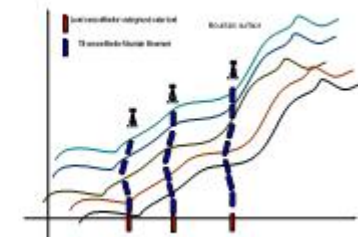

无线接入技术在物联网的应用

- } **Wifi**
- } **3G**
- } **4G**

物联网的应用

- } 物联网应用主要集中在两个方面：这些和嵌入式技术都密切相关
- } 安防
- } 自动化和远程管理

应用案例

- } 智能交通 : 车辆位置,车况
- } 智能家居 : 智能冰箱/洗衣机/空调
- } 远程监控 : 在矿井底装50多个摄像头; 在20个蔬菜冷库的各个角落安装温度传感器
- } 城市管理 :
- } 农业生产 :
- } 工业监控 :
- } 环境监测 :
- } 远程医疗 :
- } 食品安全 : 贴上二维码
- } 物流 :
- } 水电抄表 :
- } 全球眼 :

南极科考项目

系统特点

- } MX231CA 节点
- } 高精度温度湿度传感器
- } 耐低温封装
- } 专业低温电池供电
- } 全天候采集
- } 卫星发射数据

香港山体滑坡监测

- } 采集信息:
 - } 水位高度
 - } 坡面滑动
- } 系统构成
 - } MX231 节点
 - } MXG1000 网关
 - } GPRS 模块
 - } 液位、倾角传感器

马来西亚棕榈树监测

- } 采集信息
 - } 土壤温度、土壤湿度、空气温湿度、土壤PH值
- } 系统构成
 - } MX231CA 配置增益天
 - } MXG1000 嵌入式网关